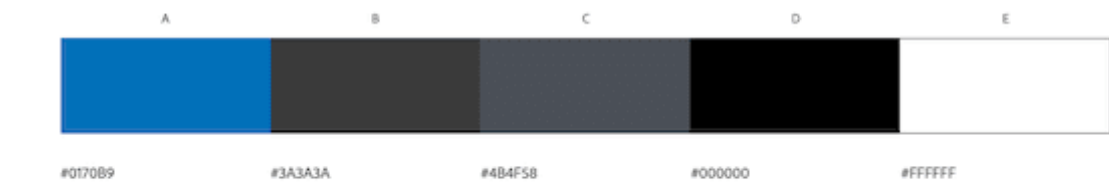

Farbmodus

RGB

[RGB-Regler einblenden](#)